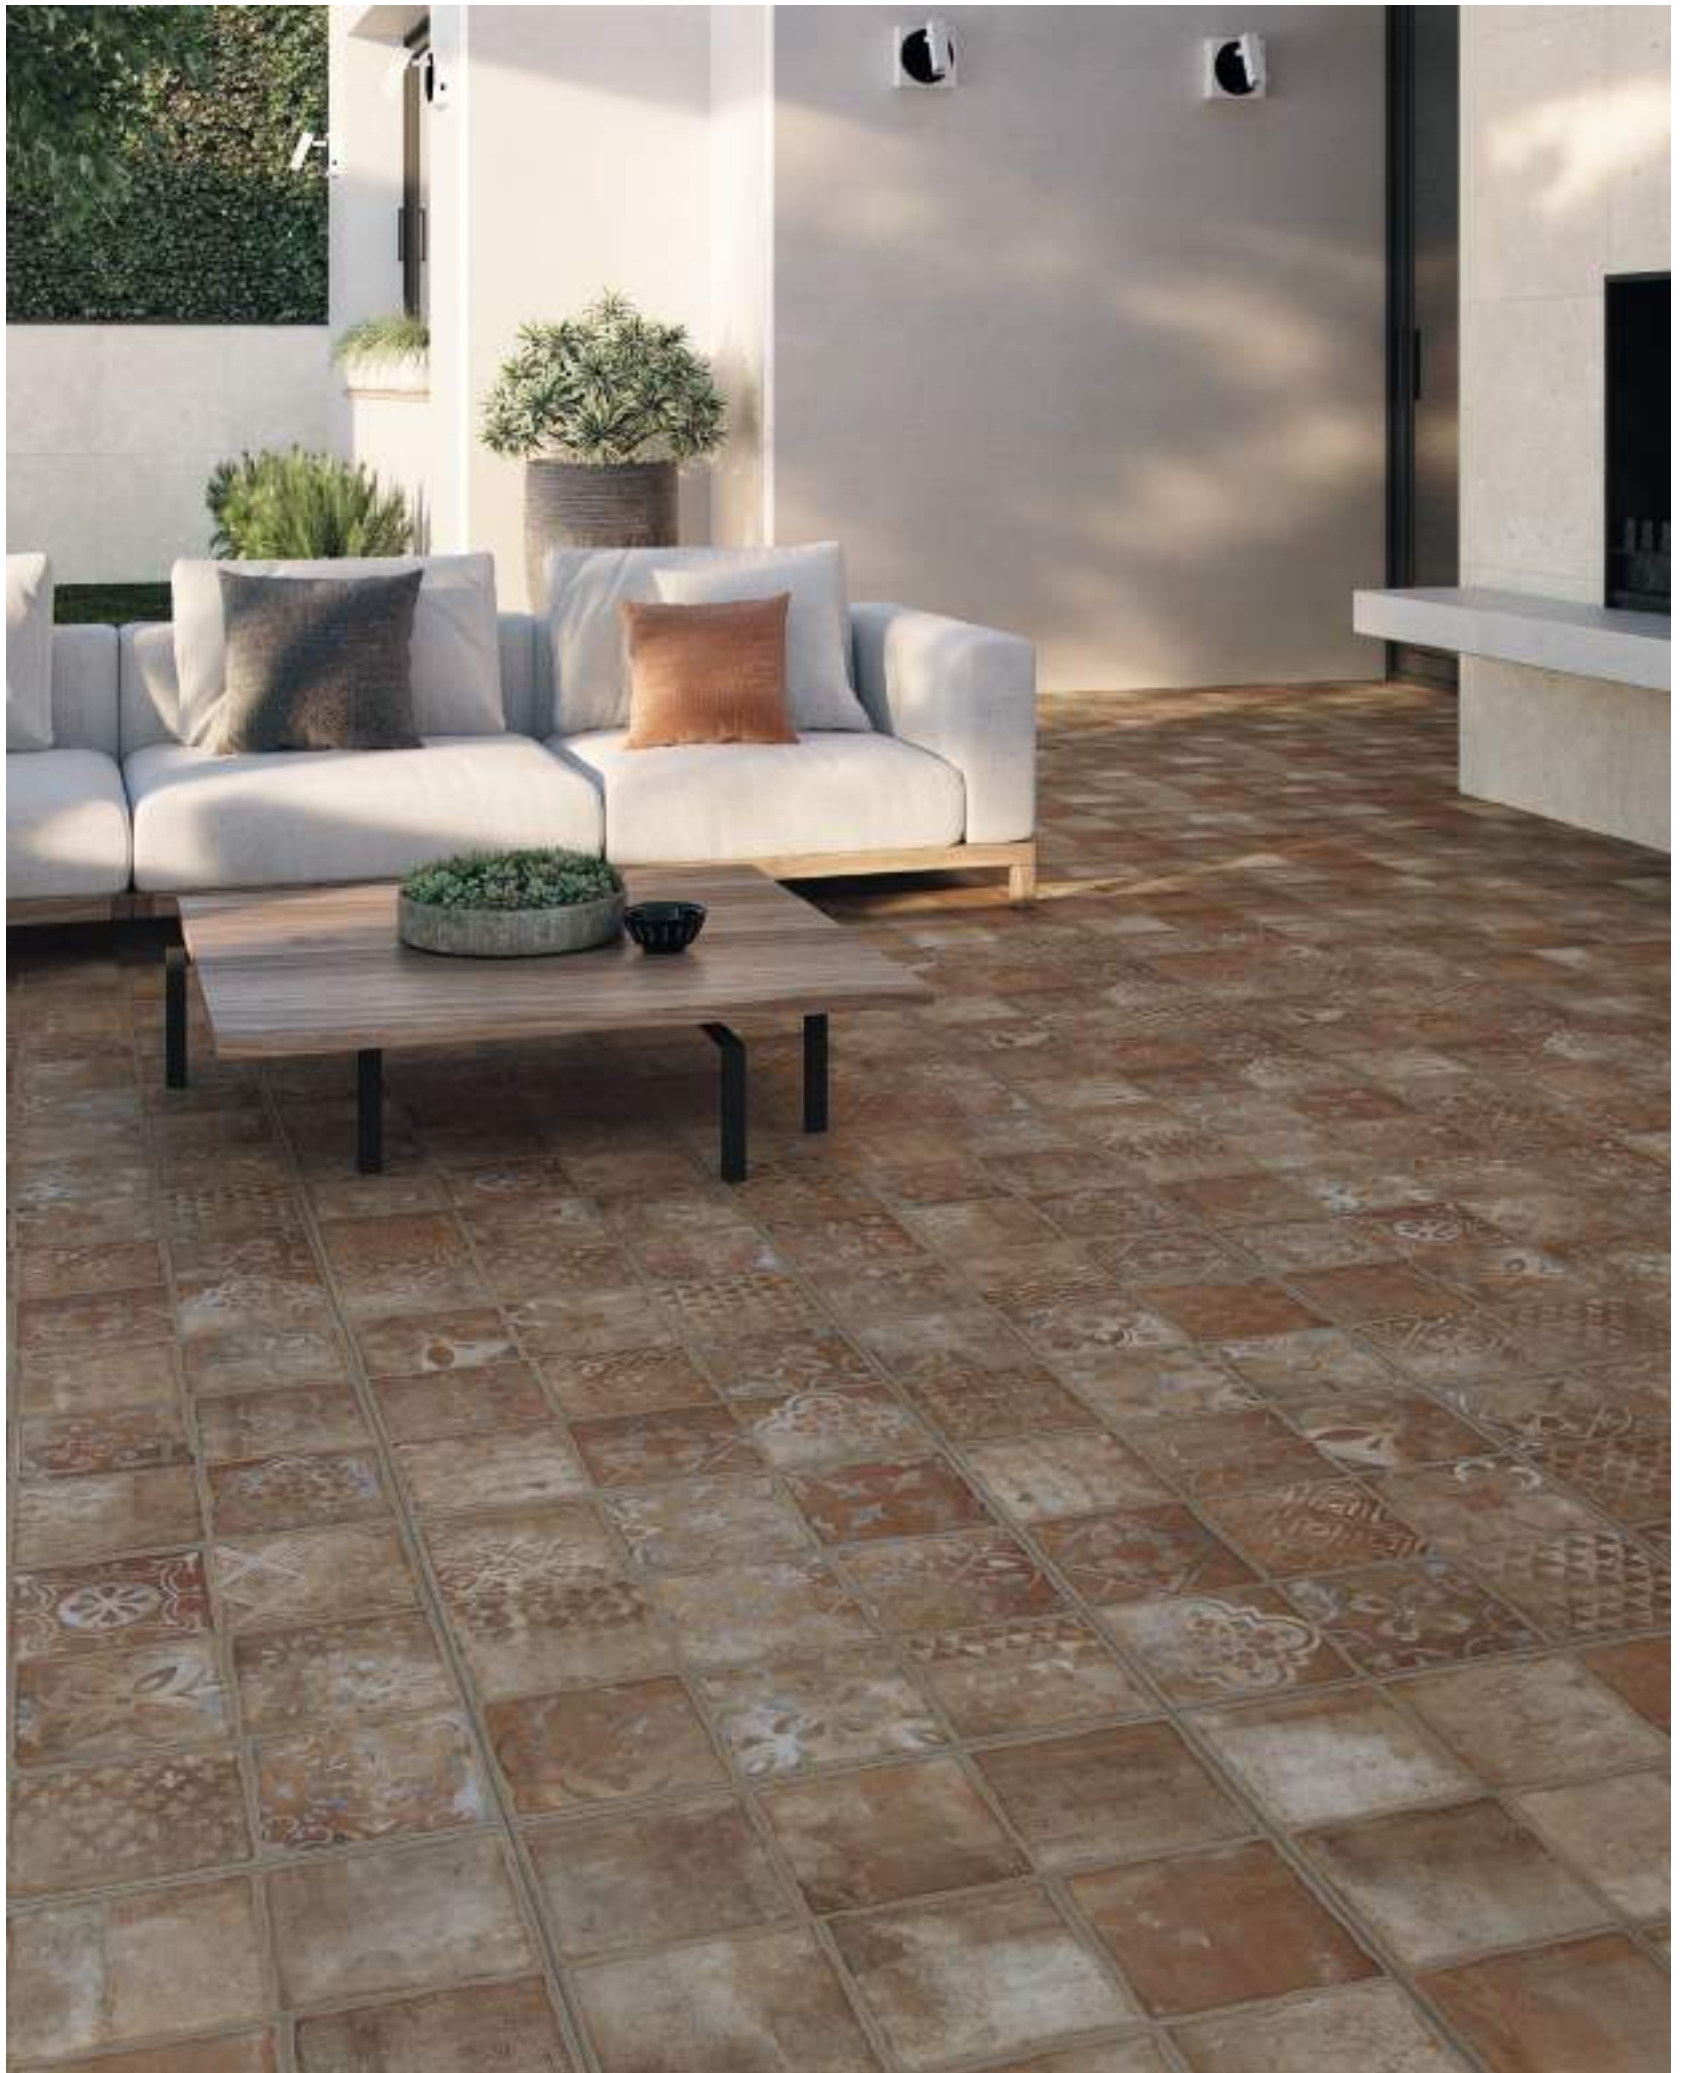

SQ NATURAL

SQ DECOR NATURAL

COLOR	20UT 60X60CM RECT · 24"X24" RECT.
NATURAL MT	CAN6CS
SQ NATURAL MT	CAN6DS
SQ DEC. NATURAL MT	CAN6ES

PLUS COTTO NATURAL MT RECT. INOUT 60X60CM - 24"X24"

CUERO

GRES · GRES · GRÈS ÉMAILLÉ · STEINZEUG