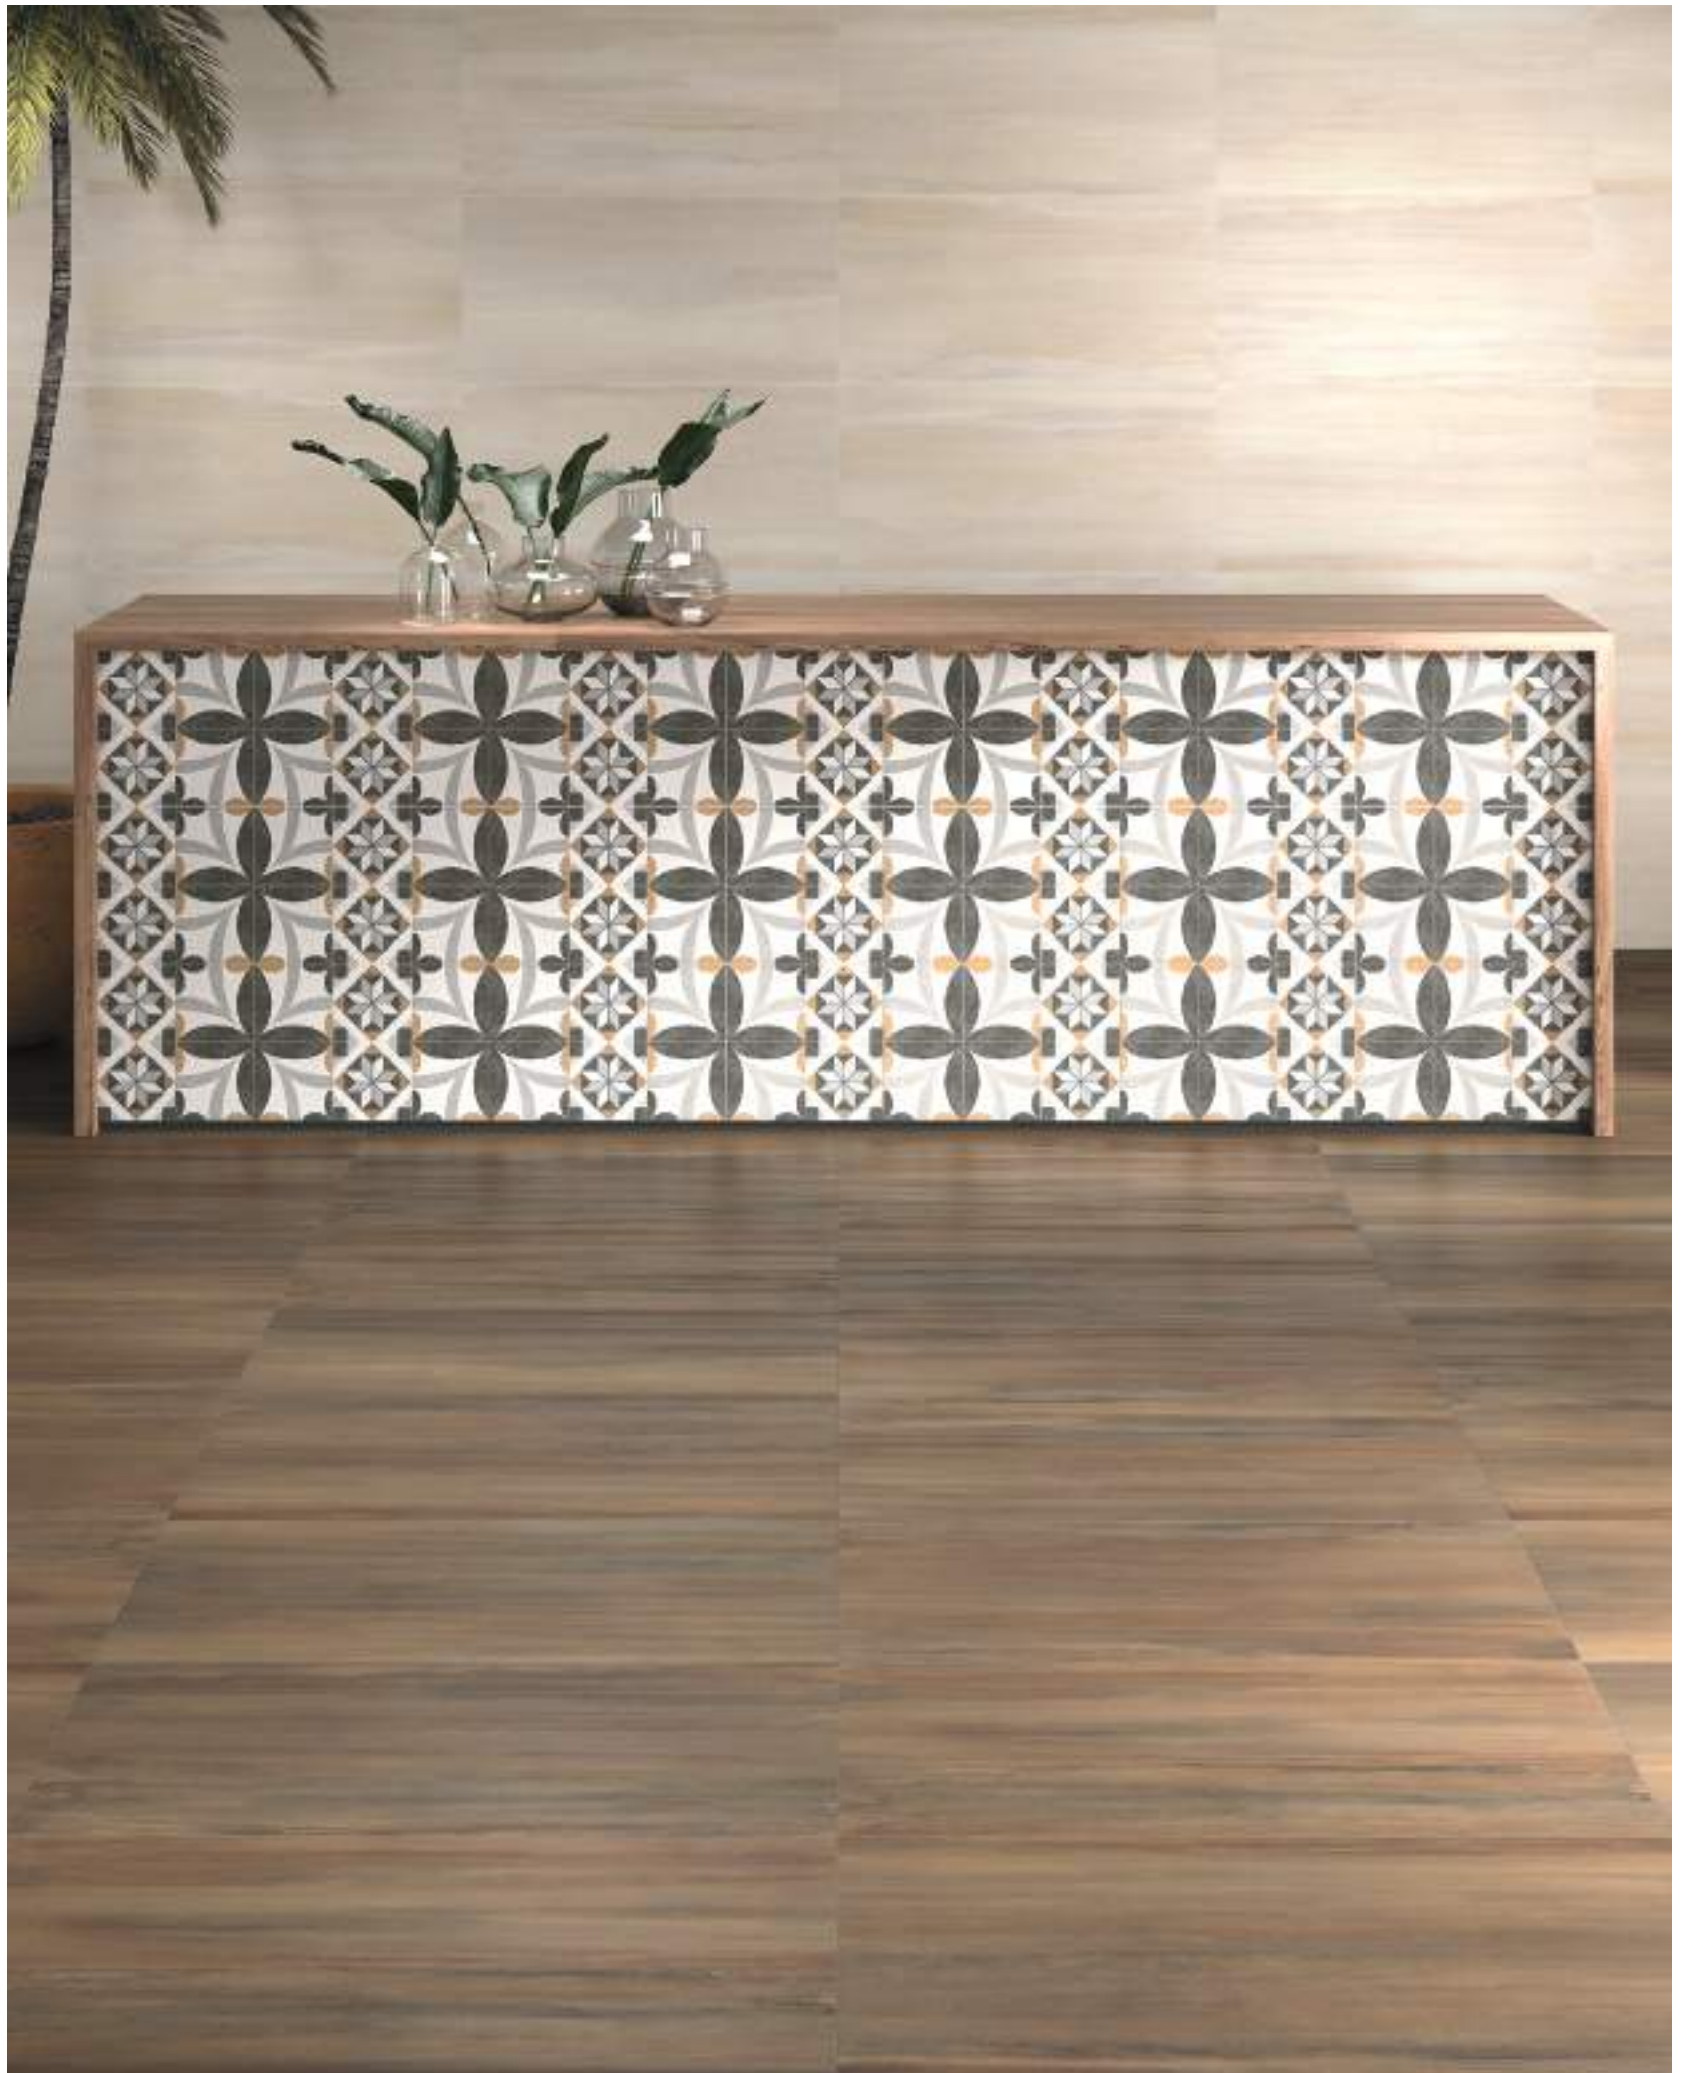

EVOLVE

PORCELÁNICO MASA COLOR · COLOR BODY PORCELAIN · GRÉS CERAME MASSE COLORÉE · EINGFÄRBTES FEINSTEINZEUG

BEIGE

PEARL

BROWN

PETROL

COLOR	60x120CM RECT · 24"x47" RECT.
PEARL MT	YA0N5A
PETROL MT	YA2N5D
BEIGE MT	YA0N5A
BROWN MT	YA5N5D