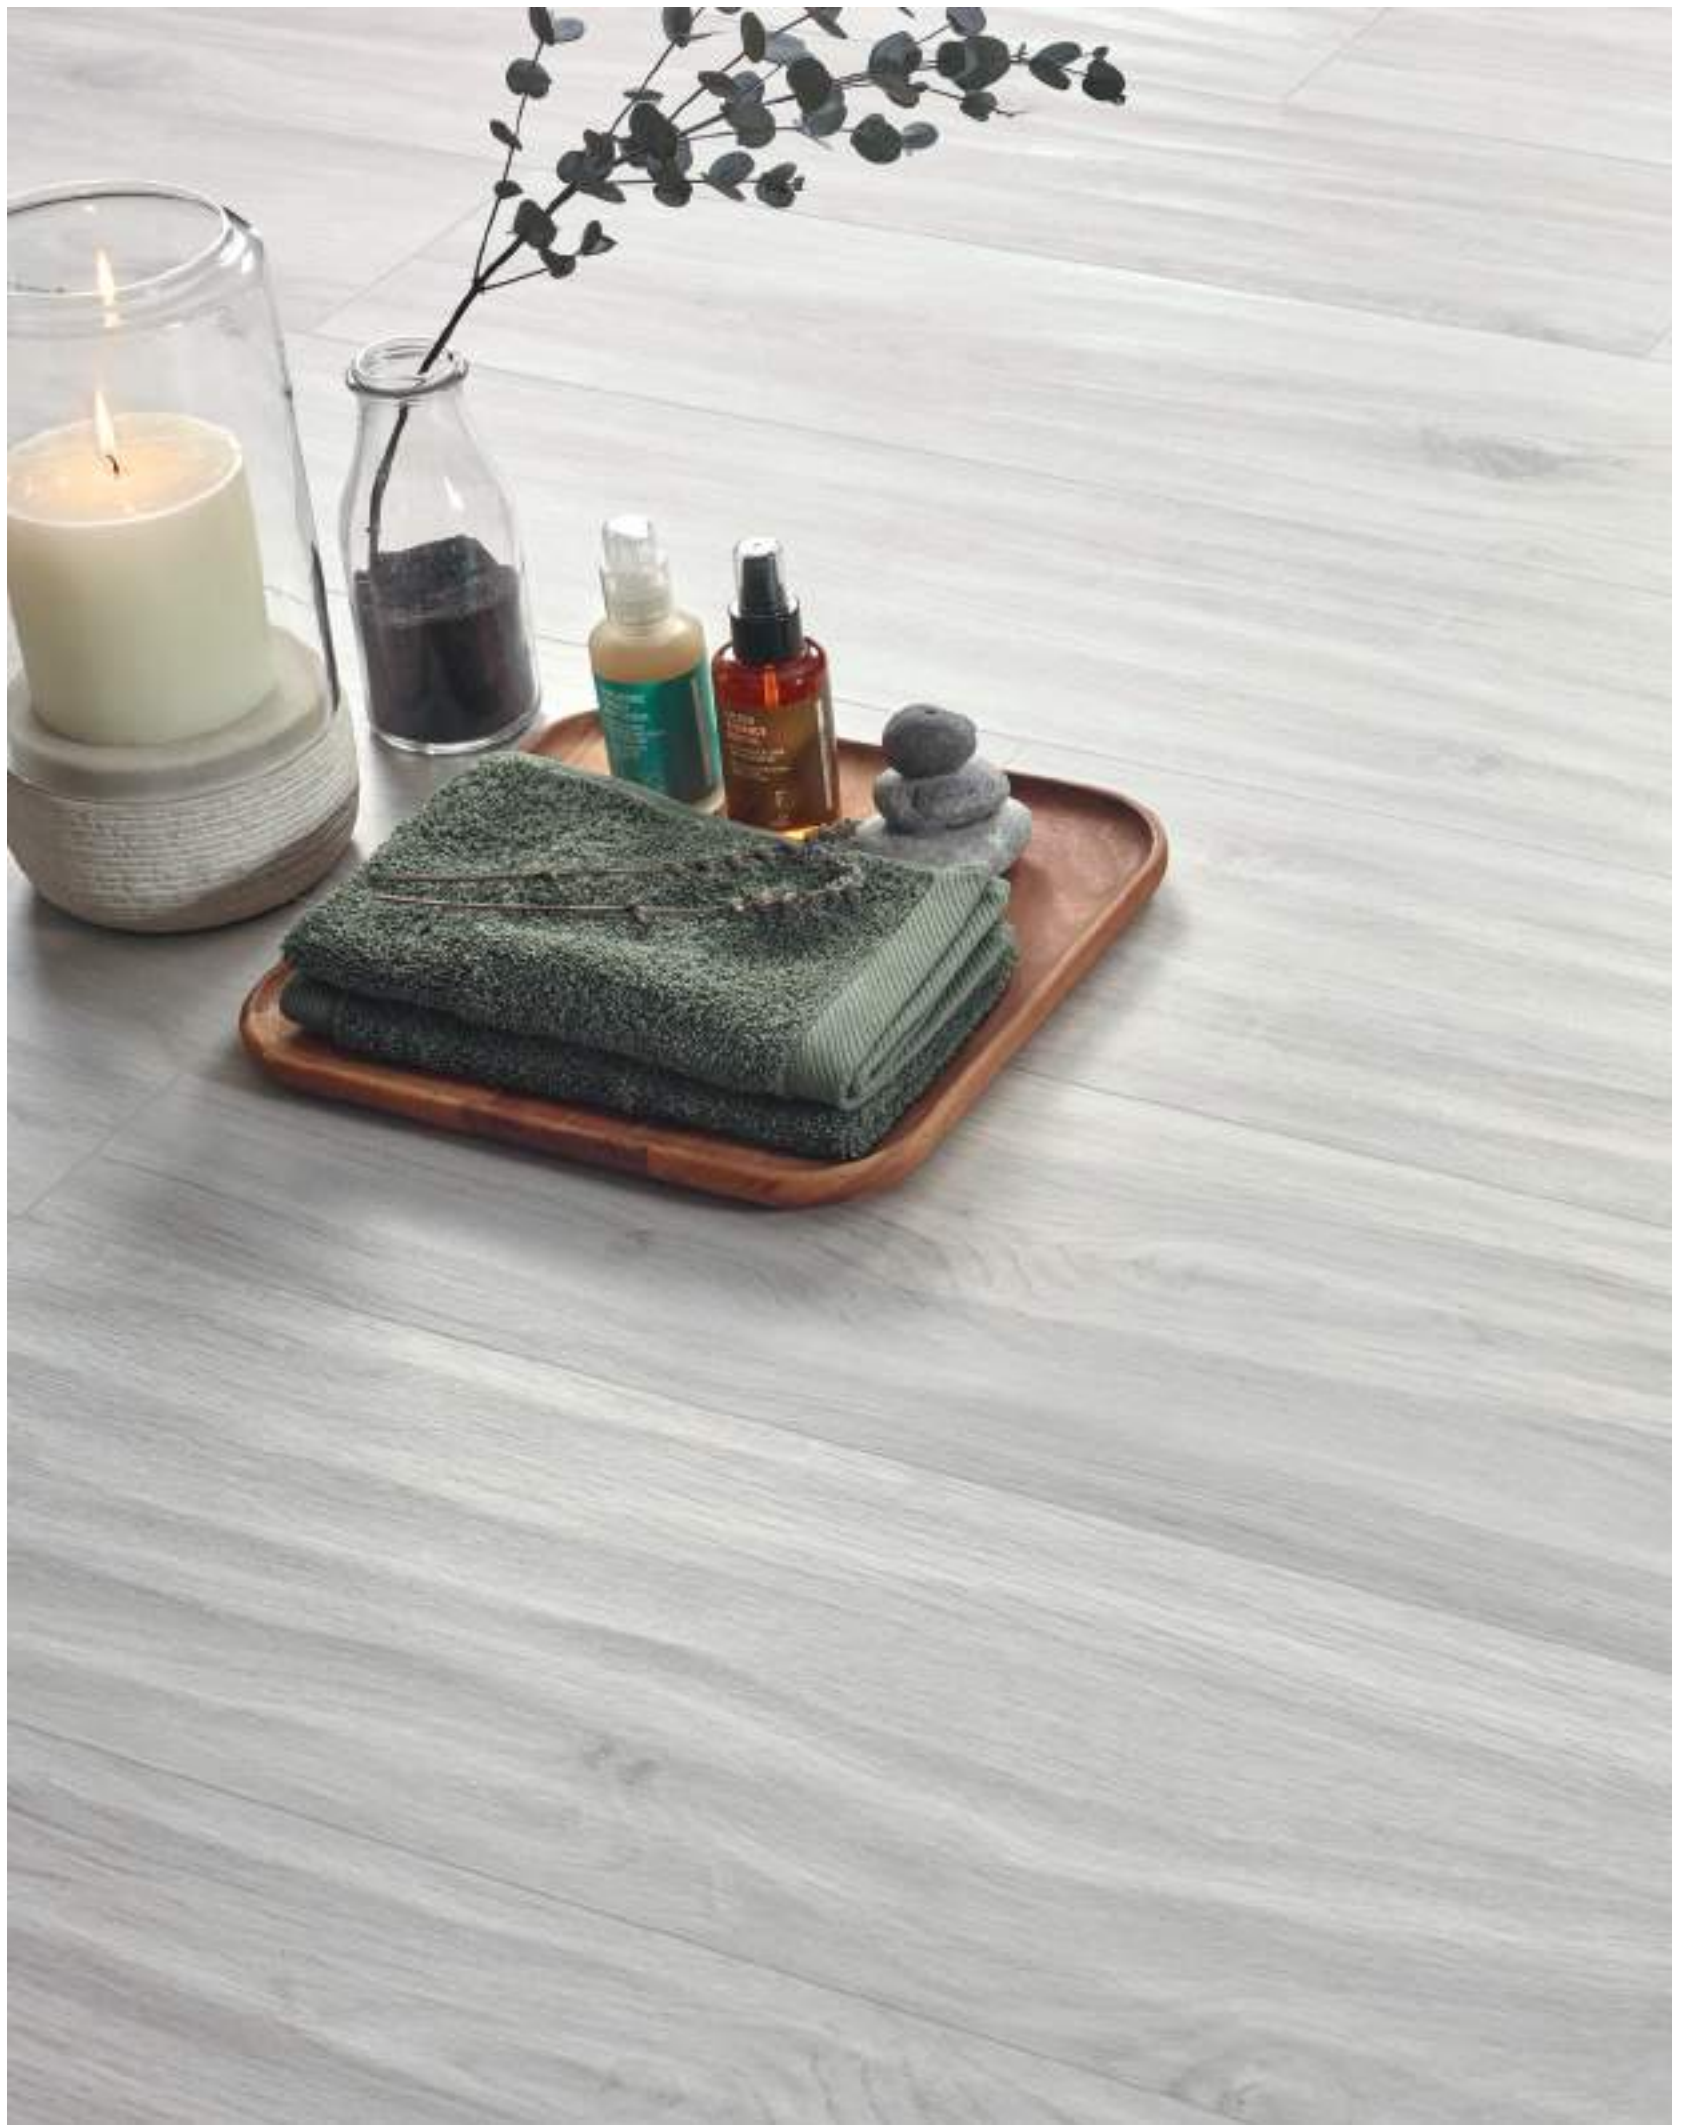

ÍNDICE

INDEX · INDICE · INDEX

VOL II

GUÍA DE CONTENIDO.....	6
SIMBOLOGÍA.....	7
CLASIFICACIÓN NORMALIZADA SEGÚN UNE-14411 · STANDARD CLASSIFICATION ACCORDING TO UNE-14411.....	327
PACKING LIST.....	328

WOOD COLLECTION

ACACIA.....	14	EBANO.....	52	SABIK.....	82
ADENIA.....	16	EUME.....	53	SALEM.....	84
ALISO.....	18	JAPÓN.....	54	SAMBU.....	88
ALPINA.....	19	KARVAL.....	56	SHABY.....	89
ARTICWOOD.....	20	KIMBERLEY.....	58	SAUCO.....	90
BAER.....	24	KIROVA.....	60	SOLNA.....	92
BALAU.....	28	LEÑO.....	62	SONAR.....	94
BARNWOOD.....	30	LOURO.....	63	SPRINGWOOD.....	98
BAYARD.....	32	MERANTI.....	64	TACORA.....	100
BELAYA.....	34	MERBAU.....	65	TARIMA.....	102
BENGALA.....	36	MIKENO.....	68	TORVIK.....	105
BLAZE.....	38	MOUNT.....	70	TUDELA.....	108
BOBAL.....	42	MUKALI.....	72	UVANA.....	110
CAOBA.....	44	NOBILE.....	74	VERTIGE.....	112
CATI.....	45	OBOE.....	75	VOLTE.....	114
CIVIC.....	46	OLSON.....	76	WOODVILLE.....	122
CYPRESS.....	50	RIGEL.....	80		

CONCRETE COLLECTION

ACCORD.....	126	DIRECT.....	152	NORWICH.....	186
AMSTEL.....	128	ELEMENTI.....	154	PLASTER.....	190
ARTIC.....	132	FLAX.....	160	REGEN.....	192
BANON.....	134	KARA.....	164	SMART.....	194
BASILEA.....	138	KIBO.....	166	TALENT.....	196
BIEL.....	140	KREA.....	170	TITANIO.....	204
BRISA.....	142	LEMAN.....	172	TOURS.....	210
COLBY.....	144	LIENZ.....	174	VALETTE.....	212
COMODO.....	146	LYON.....	176	VENDOME.....	214
COMPAKT / TEKNO / URBAN.....	148	MATRICE.....	180		
CONVERS / DYNAMIC / SPACE.....	150	MONOLITH.....	184		

RUSTIC COLLECTION

ANDUJAR.....	218
CELLA.....	220
COTTO.....	221
COTTO INOUT.....	222
CUERO.....	226
DETROIT.....	227
DURANGO.....	228
LAVAL.....	229
MEDITERRÁNEO.....	230
OLBA.....	232
PAMPERO.....	234
RUA.....	236
TARIFA.....	237
TOSCA ANTIQUE.....	238

COLOR COLLECTION

ABRIL.....	242
ARAL.....	244
BLANCO.....	246
GLASGOW.....	252
HELGA.....	253
JAZZ.....	254
SHINE.....	256
SILK.....	258
SPATUL.....	260
VIBRANT.....	262

METAL COLLECTION

ACIER.....	266
EVOLVE.....	268

FREEDOM.....	272
JASPER.....	278

ENCAUSTIC COLLECTION

VEINTE.....	288
CHIC.....	290
DAY&NIGHT.....	294
NORDIC.....	298
VICTORIAN.....	302
MIX.....	306
STONEARTS.....	314

LIFE IS CO_

BLOCS.....	320

VOL I

STONE COLLECTION.....	12
MARBLE COLLECTION.....	190

SUMMARY

PORCELÁNICO MASA COLOR · COLOR BODY PORCELAIN.....	14
PORCELÁNICO · PORCELAIN.....	20
GRES · GRES.....	98
PASTA BLANCA · WHITE BODY.....	116
PASTA ROJA · RED BODY.....	126
CARACTERÍSTICAS TÉCNICAS · TECHNICAL CHARACTERISTICS.....	152
RECOMENDACIONES DE INSTALACIÓN · INSTALLATION RECOMMENDATIONS.....	161
PIEZAS ESPECIALES · SPECIAL PIECES.....	170
CERTIFICACIONES · CERTIFICATIONS.....	177
PACKING · PACKING LIST.....	178