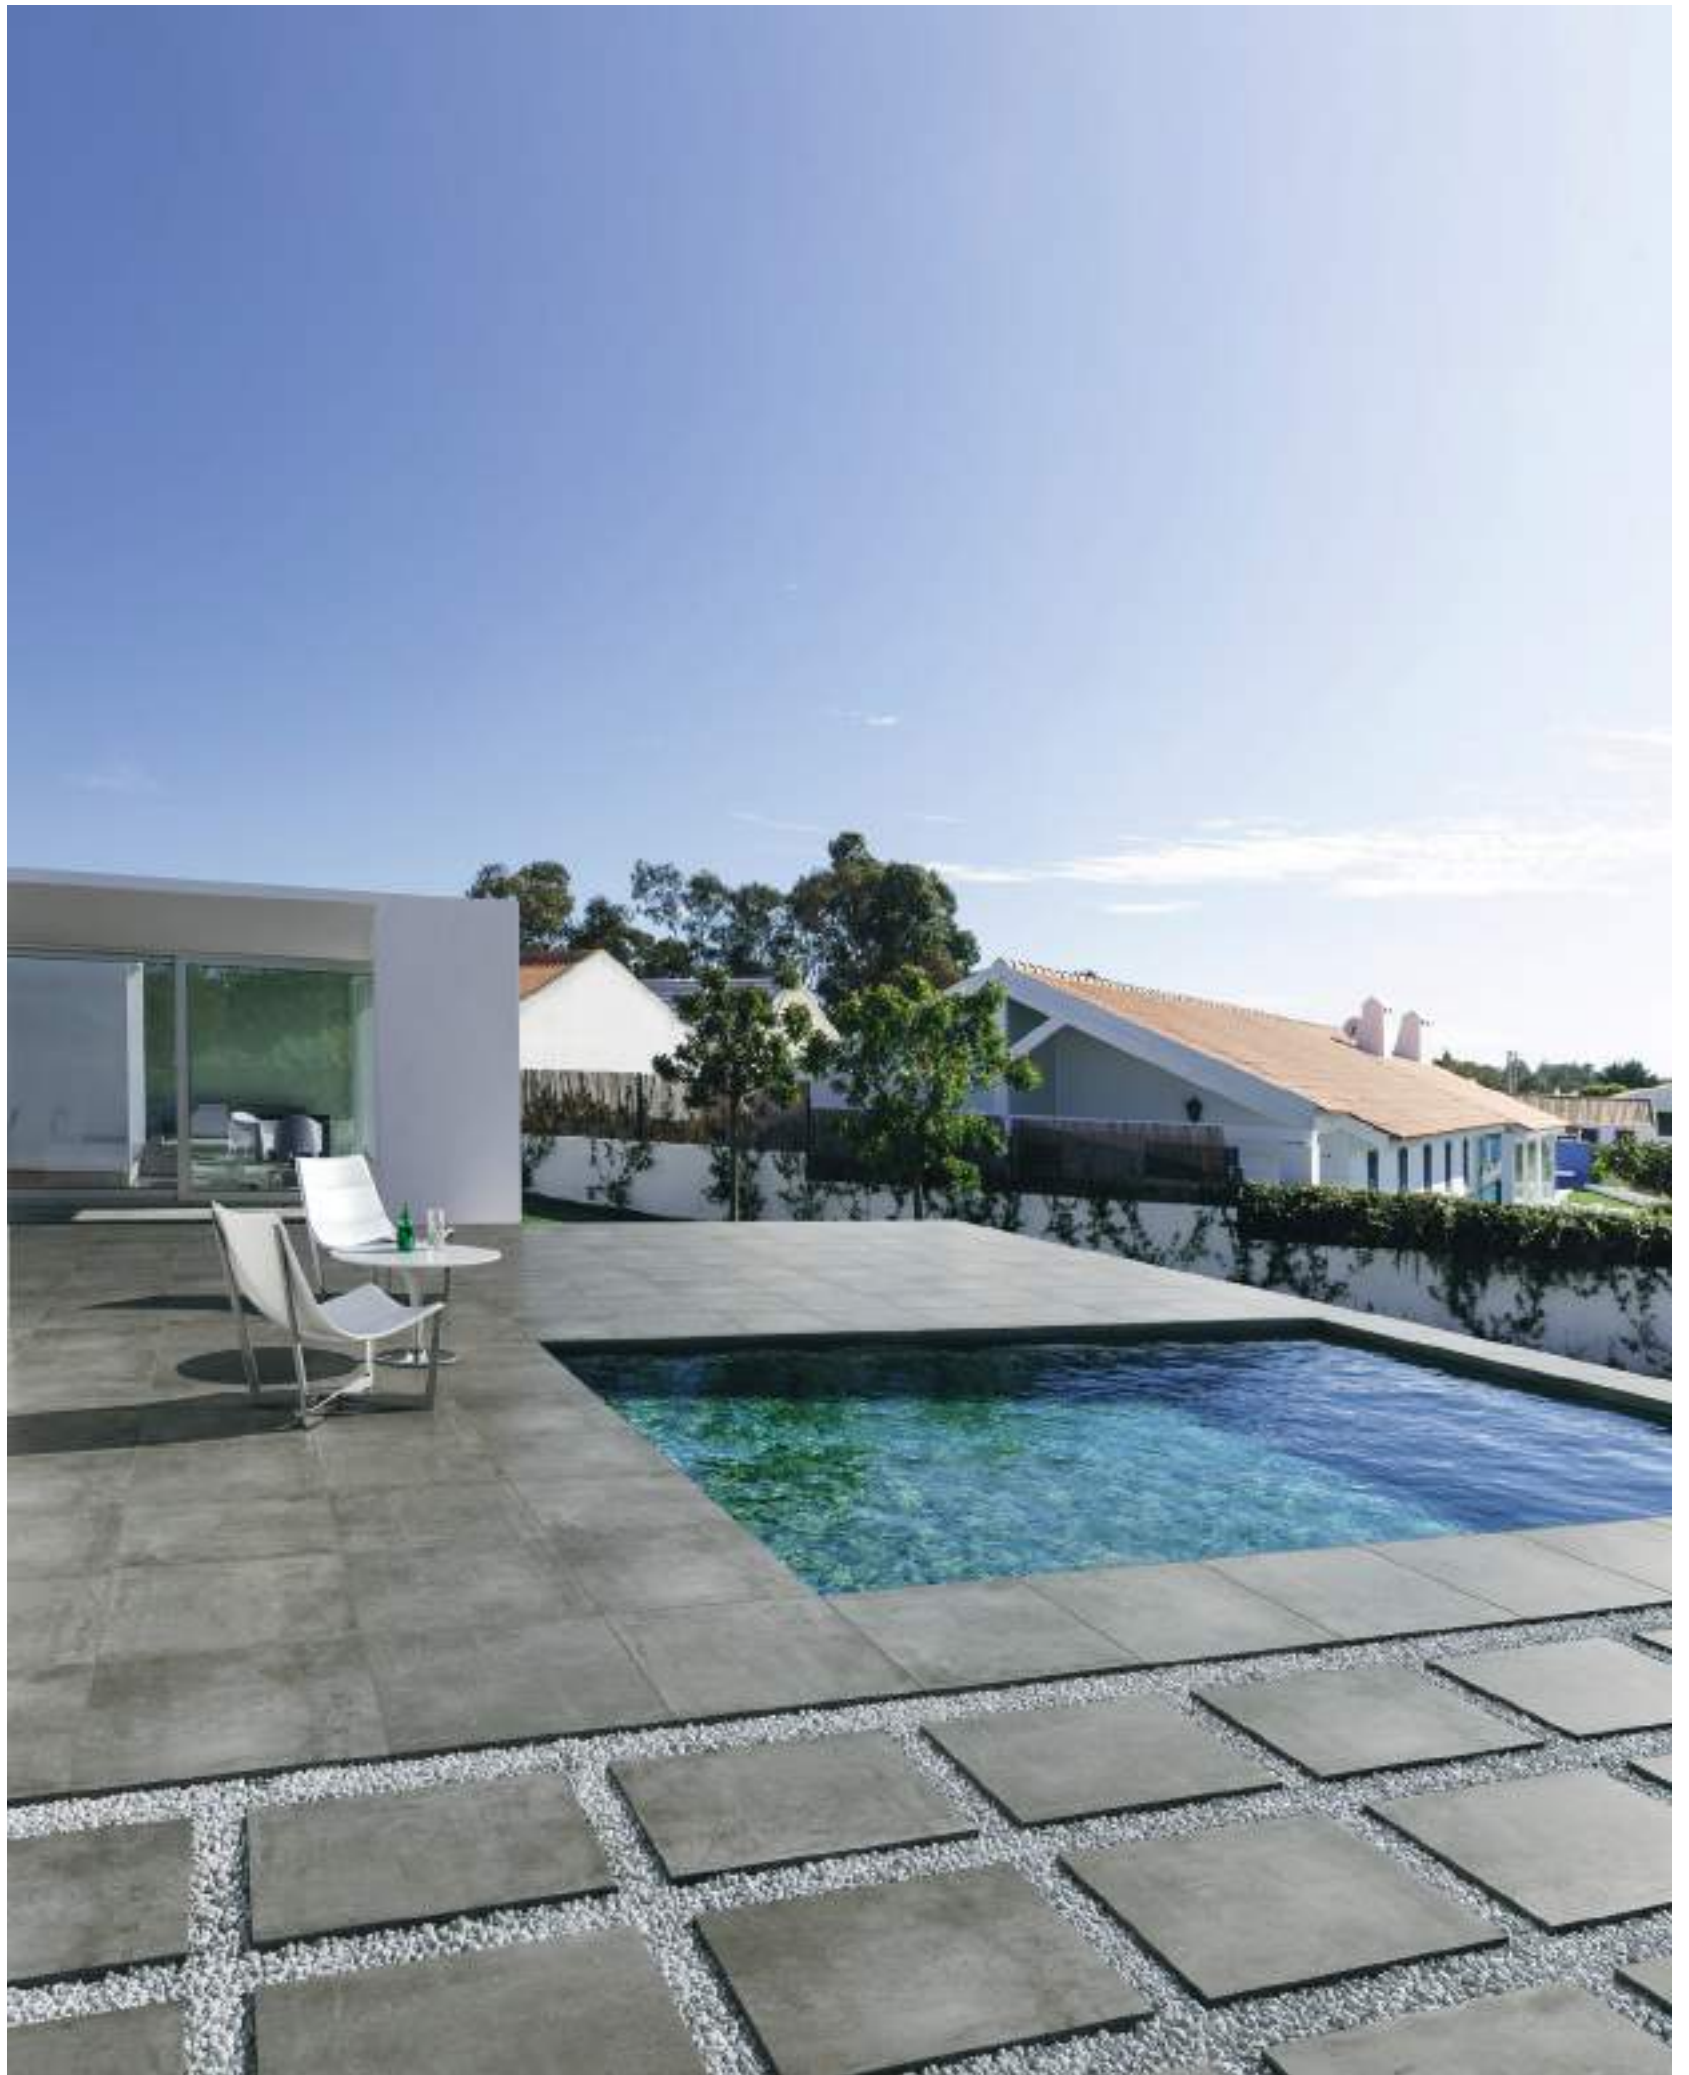

URBAN

COLOR	45X45CM · 18"X18"
VAINAS	
-	
VAINAS	
VAINAS	
VAINCS	
VAINCS	

TEKNO

COLOR	30X60CM · 12"X24"
VA5CAS	
-	
VA5CAS	
-	
-	
VA5CBS	

CONVERS/DYNAMIC/SPACE

PORCELÁNICO · PORCELAIN · GRÈS CÉRAME · FEINSTEINZEUG