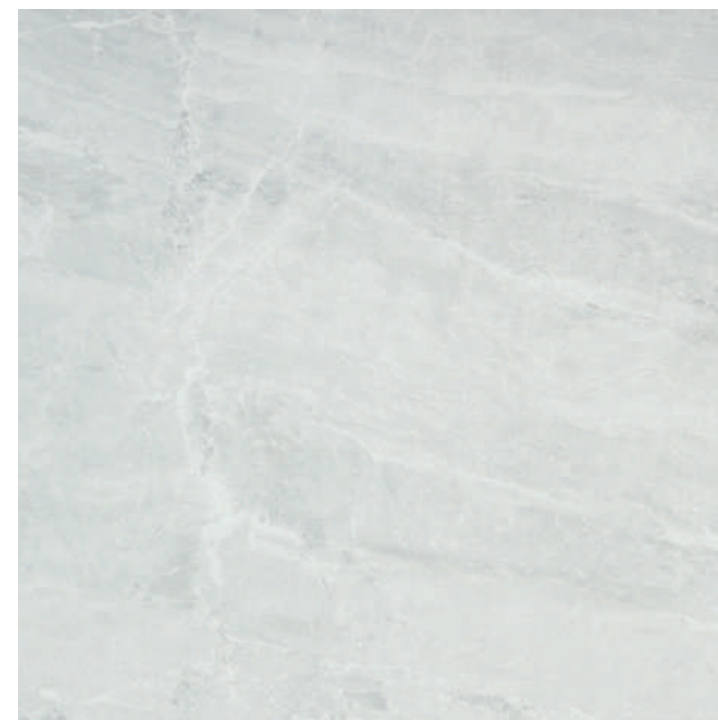

WEBSITE

SUBLIME

PORCELAIN TILE

WHITE