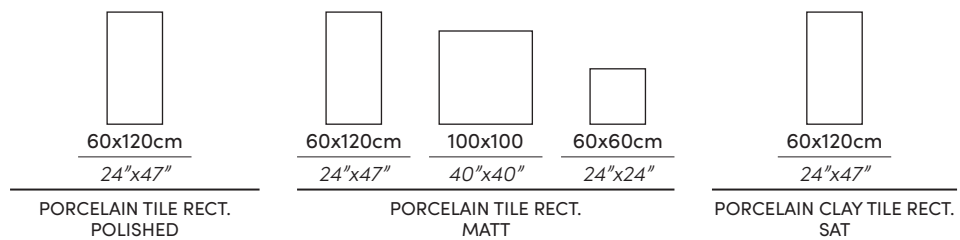

# LUMIERE

PORCELAIN TILE

NATURAL

WHITE

90  
-  
91