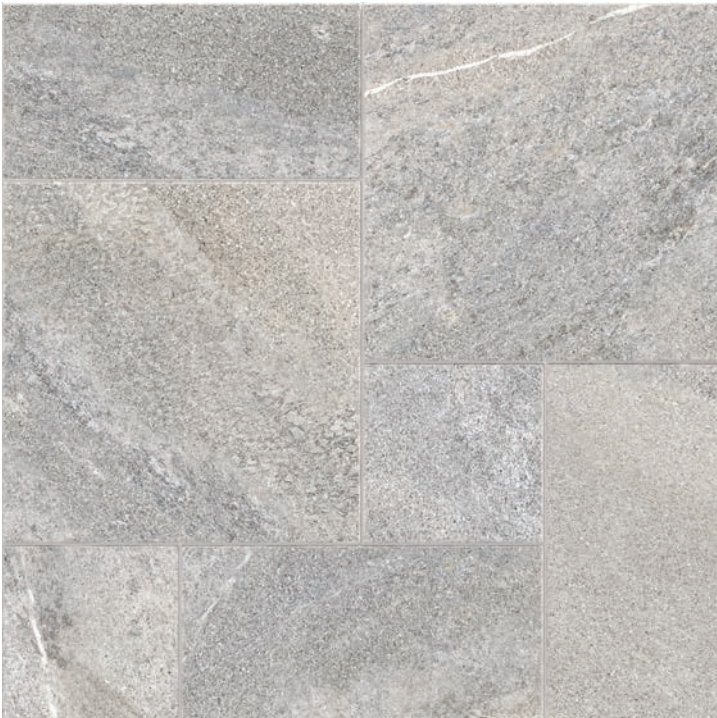

SAKHIR
PORCELAIN TILE

GREY MULTI

60
-
61

60x60cm

24"x24"

PORCELAIN TILE
MATT