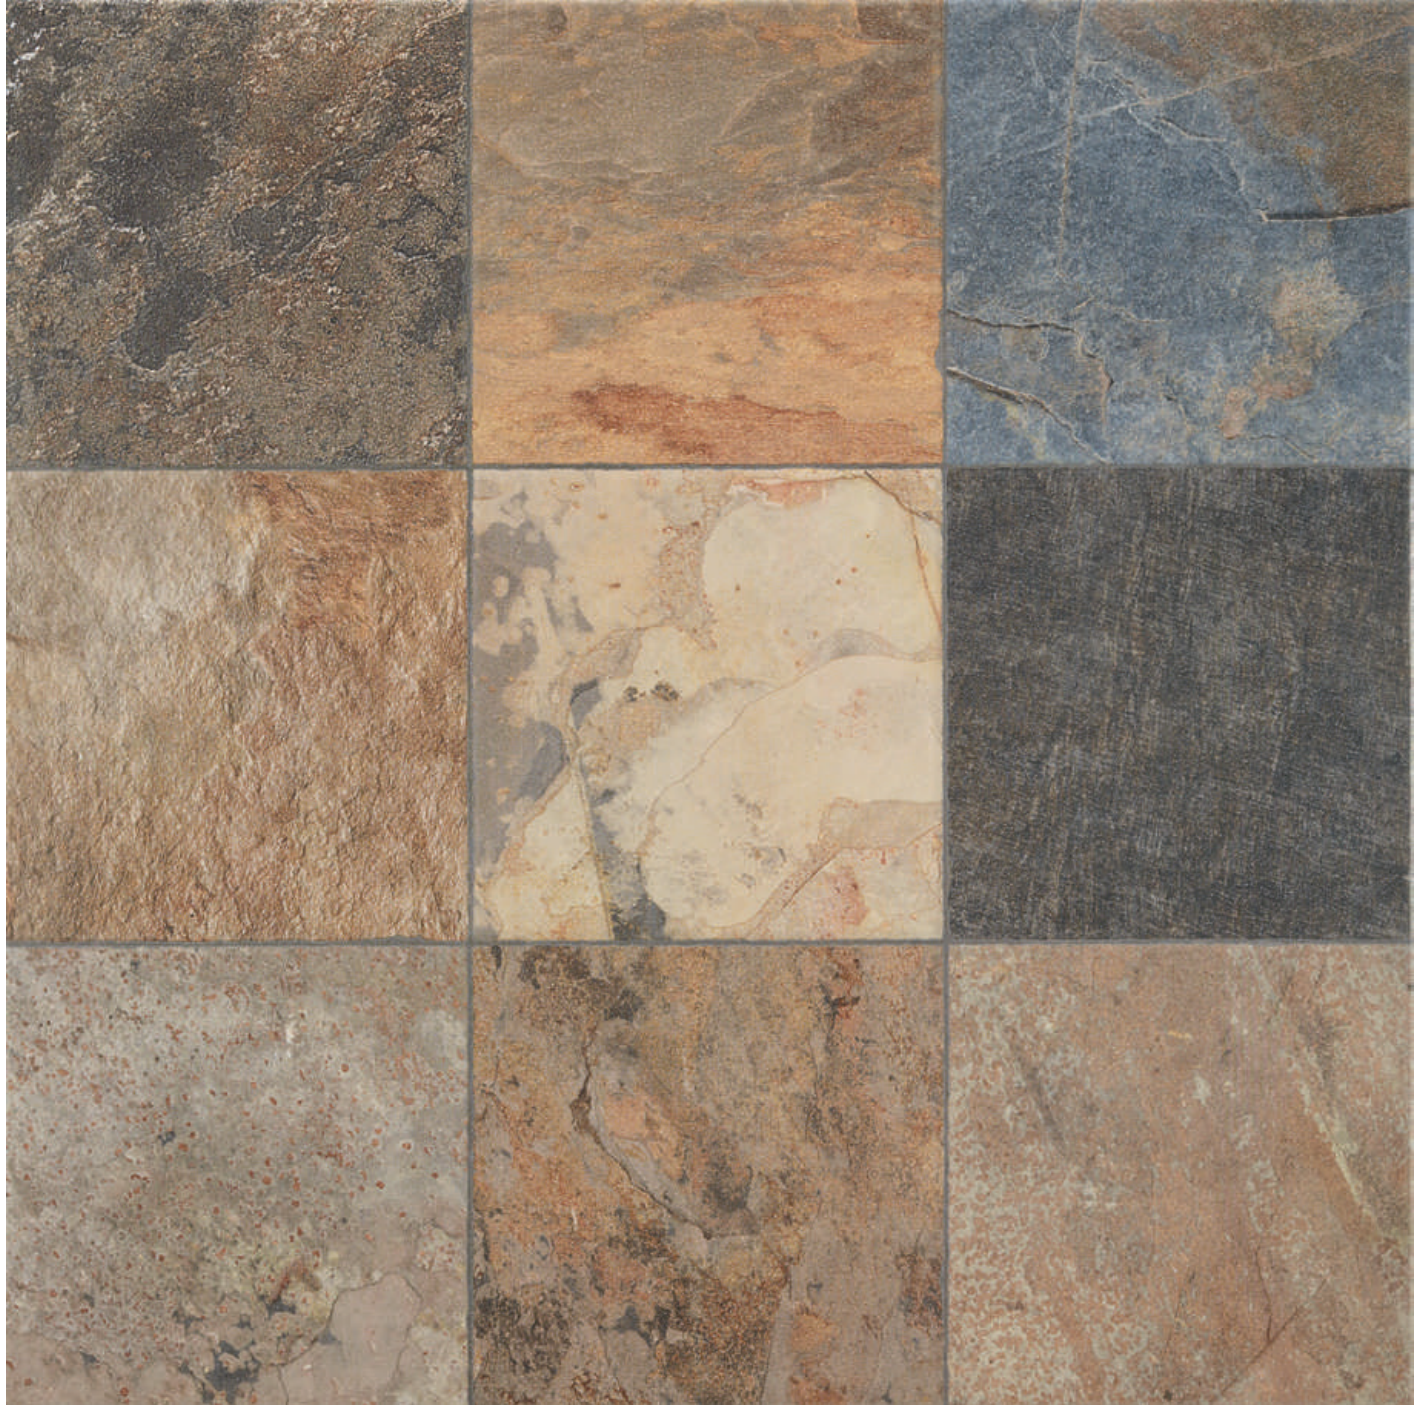

WEBSITE

ILAB
PORCELAIN TILE

MULTI

18
-
19

HARDY

La colección Hardy, está inspirada en la pureza de la piedra natural caliza. De gráfica sobria, tacto suave y colores naturales, se integra elegante en las estancias, consiguiendo ambientes relajados. Una opción equilibrada preparada para interiores y exteriores. Los relieves 3d, crean juegos de luces que dan un toque especial a las paredes