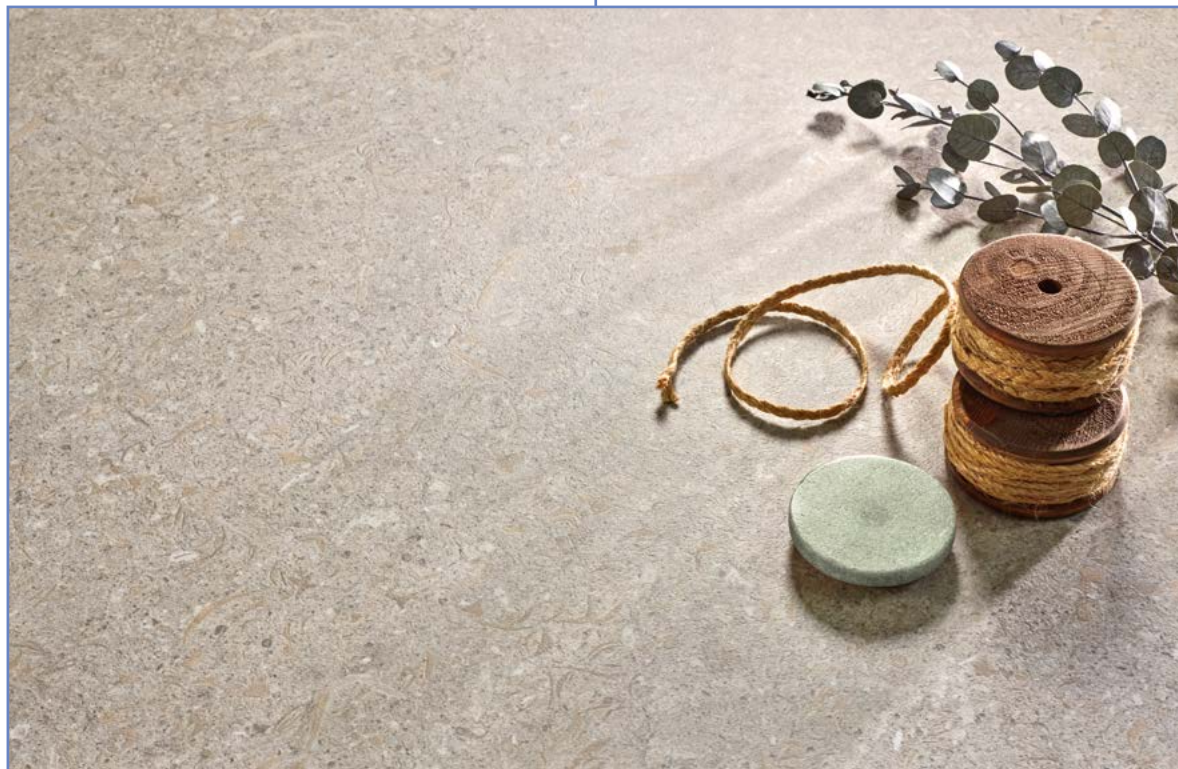

Oikos Natural MT 3DB

OIKOS

Oikos reinterprets the timeless elegance of Byzantine stone with a soft and balanced graphic, rich in mineral details and natural nuances. Its surface, featuring a subtle and enveloping texture, evokes the nobility of historic floors, offering warmth, depth, and visual serenity.

The collection is enriched with a terrazzo-inspired proposal, composed of mineral fragments that bring an artisanal and contemporary character. This variant expands the decorative possibilities while preserving the refined and understated essence of Oikos.

With a harmonious and neutral base, it adapts elegantly to interior spaces, offering subtle and versatile beauty. It is the perfect choice for those seeking essential design, with classical roots and a modern spirit, where every environment breathes authenticity, balance, and refined sobriety.

Oikos reinterpreta la elegancia atemporal de la piedra bizantina con una gráfica suave y equilibrada, rica en detalles minerales y matices naturales. Su superficie, con una textura sutil y envolvente, evoca la nobleza de los suelos históricos, ofreciendo calidez, profundidad y serenidad visual.

La colección se enriquece con una propuesta tipo terrazo, compuesta por fragmentos minerales que aportan un carácter artesanal y contemporáneo. Esta variante amplía las posibilidades decorativas, manteniendo la esencia sobria y refinada de Oikos.

Con un fondo armónico y neutro, se adapta con sofisticación a interiores, aportando una belleza sutil y versátil. Es la elección perfecta para quienes buscan un diseño esencial, con raíces clásicas y espíritu moderno, donde cada ambiente respira autenticidad, equilibrio y sobriedad refinada.