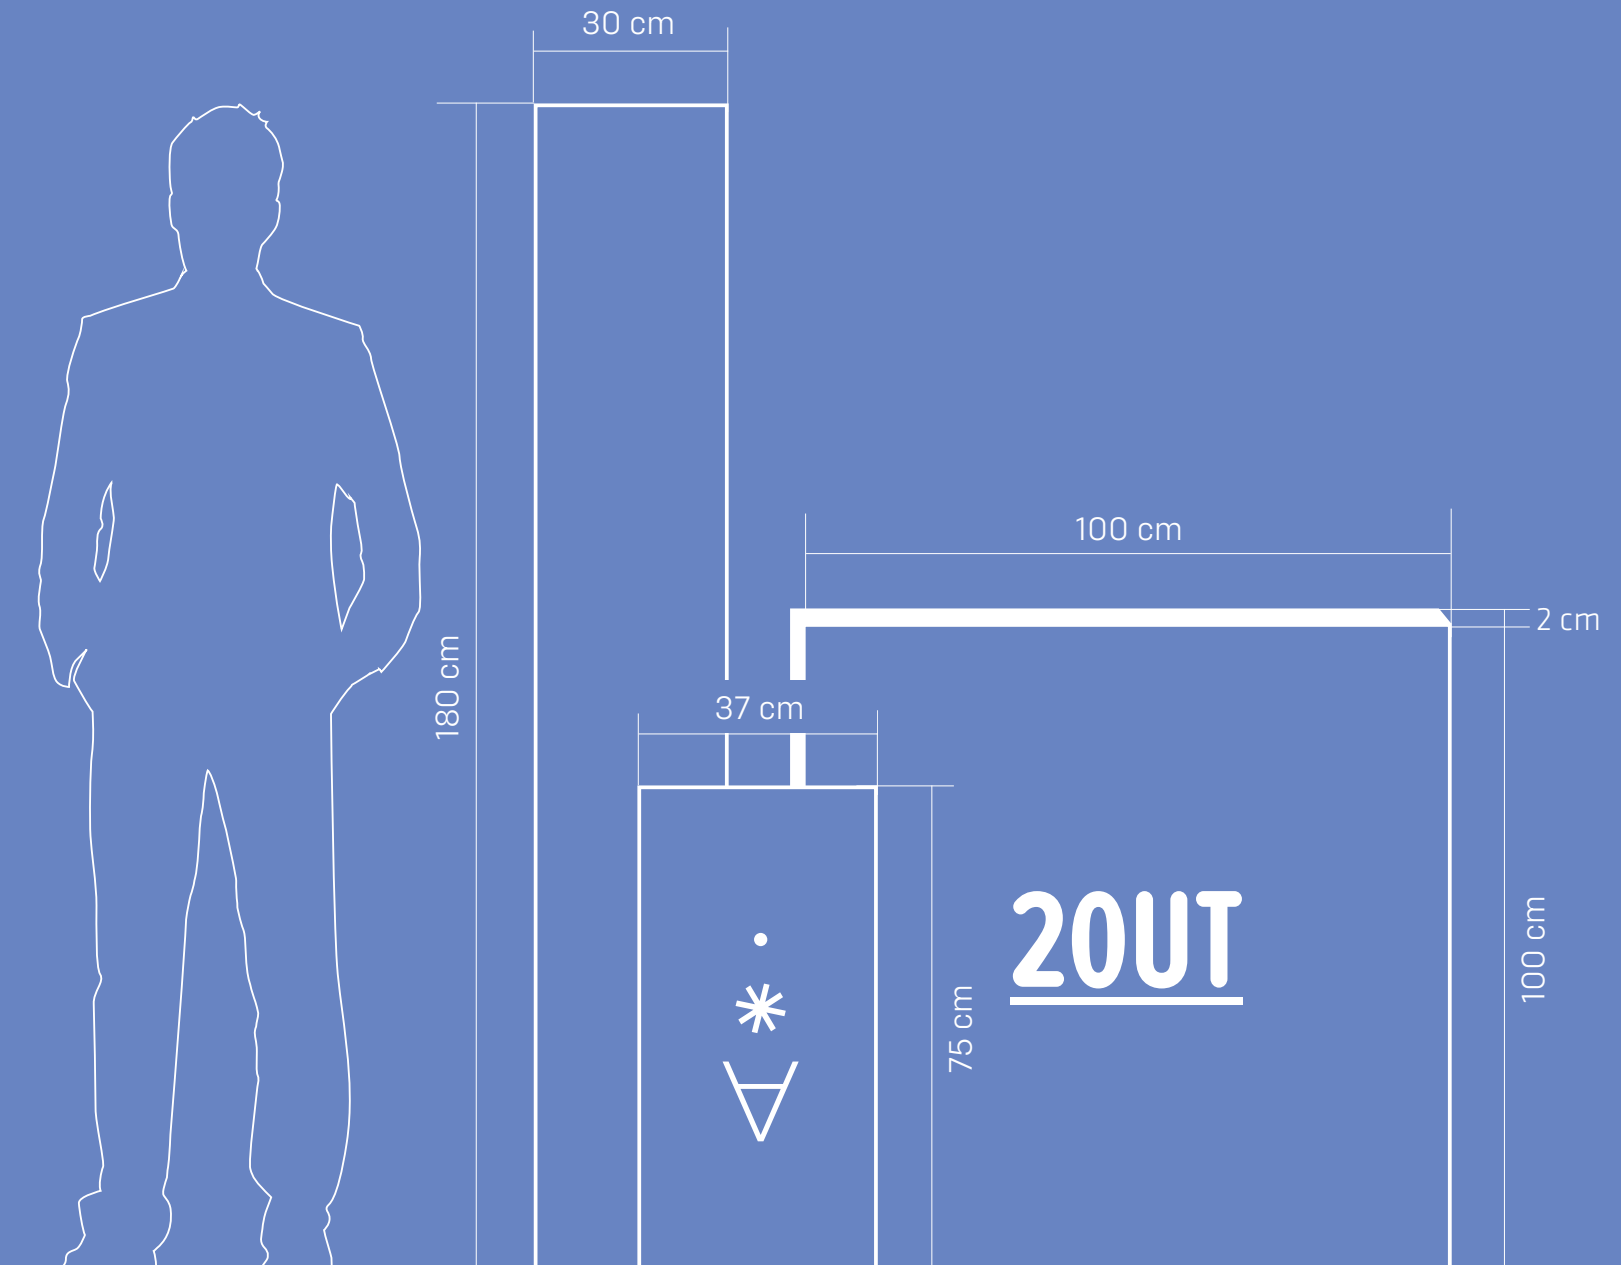

NEW SIZES

30x180 cm · 12"x71" RECT

100x100 cm · 40"x40" RECT **20UT**

37x75 cm · 15"x30" RECT POLISHED