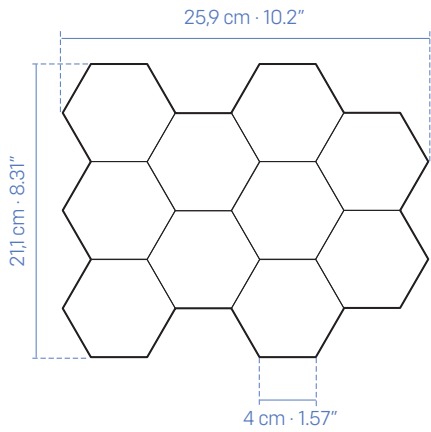

# HEX

EJ.: MALLA HEX  
P.E. LAYANI NATURAL SAT  
21x26 cm · 8.3" x 10.2"

# SQUARE

EJ.: MALLA SQUARE  
P.E. KOBE ROBLE MT  
31x31 cm · 12.2" x 12.2"

# ARROW

EJ.: MALLA ARROW  
P.E.S.B. PERSEUS NATURAL MT 3DB  
30x34 cm · 12" x 13.4"