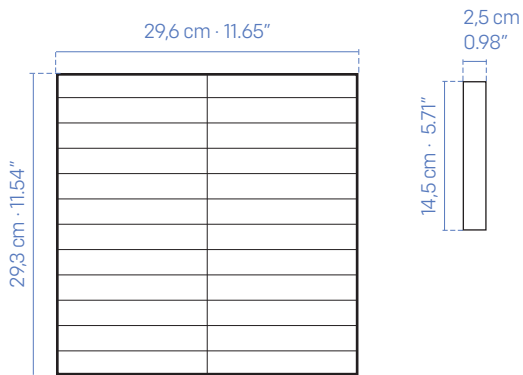

# STAR

EJ.: MALLA STAR  
P.E. MERIDIANA HAYA/NOGAL MT 3DB  
30x34 cm · 12" x 13.4"

Available for all collections in all colors  
*Disponible para todas las colecciones, en todos los colores.*

Available for all collections in all colors  
*Disponible para todas las colecciones, en todos los colores.*

# ZIG

EJ.: MALLA ZIG  
P.E. GLOVER WHITE/ GREY MT  
30x30 cm · 12"x 12"

# PEAK

EJ.: MALLA PEAK  
P.E. MILLER PEARL MT 3DB  
29x29 cm · 11.4"x11.4"

# LISTON

EJ.: MALLA LISTON  
P.E. HOPE GREY MT  
29x30 cm · 11.4"x12"