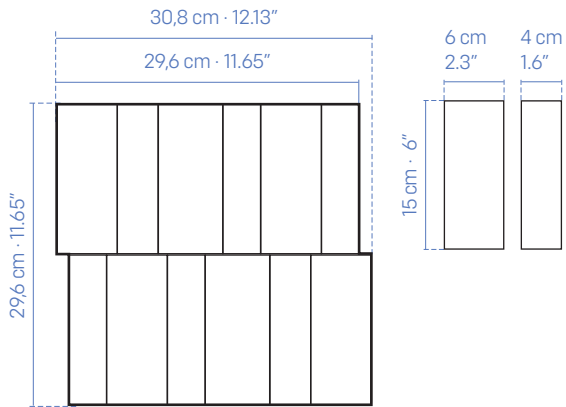

ZIG

PEAK

LISTON

CUBE

Available for all collections in all colors
Disponible para todas las colecciones, en todos los colores.

Available for all collections in all colors
Disponible para todas las colecciones, en todos los colores.