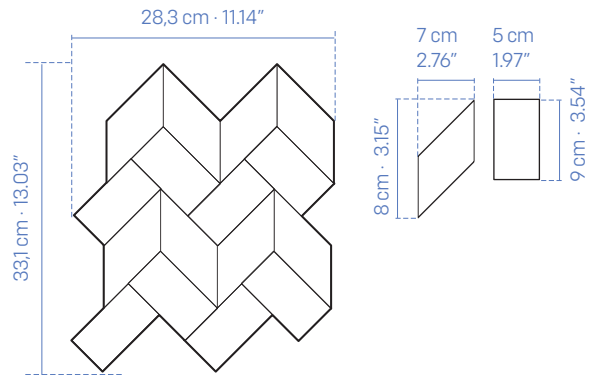

# HEX

EJ.: MALLA HEX  
P.E. LAYANI NATURAL SAT  
21x26 cm · 8.3" x 10.2"

# SQUARE

EJ.: MALLA SQUARE  
P.E. KOBE ROBLE MT  
31x31 cm · 12.2" x 12.2"

# ARROW

EJ.: MALLA ARROW  
P.E.S.B. PERSEUS NATURAL MT 3DB  
30x34 cm · 12" x 13.4"

# STAR

EJ.: MALLA STAR  
P.E. MERIDIANA HAYA/NOGAL MT 3DB  
30x34 cm · 12" x 13.4"

Available for all collections in all colors  
*Disponible para todas las colecciones, en todos los colores.*

Available for all collections in all colors  
*Disponible para todas las colecciones, en todos los colores.*