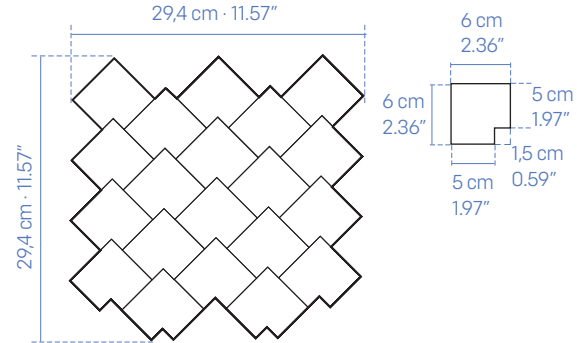

# ARROW

EJ.: MALLA ARROW  
P.E.S.B. PERSEUS NATURAL MT 3DB  
30x34 cm · 12" x 13.4"

# STAR

EJ.: MALLA STAR  
P.E. MERIDIANA HAYA/NOGAL MT 3DB  
30x34 cm · 12" x 13.4"

Available for all collections in all colors  
*Disponible para todas las colecciones, en todos los colores.*

Available for all collections in all colors  
*Disponible para todas las colecciones, en todos los colores.*

# PEAK

EJ.: MALLA PEAK  
P.E. MILLER PEARL MT 3DB  
29x29 cm · 11.4"x11.4"