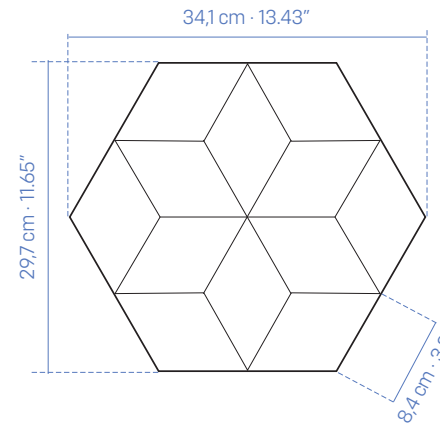

# HEX

EJ.: MALLA HEX  
P.E. LAYANI NATURAL SAT  
21x26 cm · 8.3" x 10.2"

# SQUARE

EJ.: MALLA SQUARE  
P.E. KOBE ROBLE MT  
31x31 cm · 12.2" x 12.2"

# ARROW

EJ.: MALLA ARROW  
P.E.S.B. PERSEUS NATURAL MT 3DB  
30x34 cm · 12" x 13.4"

# STAR

EJ.: MALLA STAR  
P.E. MERIDIANA HAYA/NOGAL MT 3DB  
30x34 cm · 12" x 13.4"

Available for all collections in all colors  
*Disponible para todas las colecciones, en todos los colores.*

Available for all collections in all colors  
*Disponible para todas las colecciones, en todos los colores.*