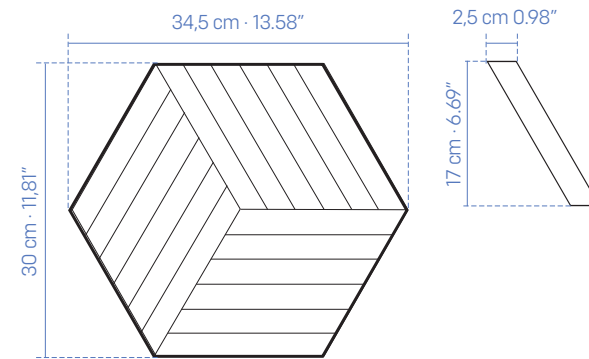

# STAR

EJ.: MALLA STAR  
P.E. MERIDIANA HAYA/NOGAL MT 3DB  
30x34 cm · 12" x 13.4"

Available for all collections in all colors  
*Disponible para todas las colecciones, en todos los colores.*

Available for all collections in all colors  
*Disponible para todas las colecciones, en todos los colores.*

# PEAK

EJ.: MALLA PEAK  
P.E. MILLER PEARL MT 3DB  
29x29 cm · 11.4"x11.4"

# LISTON

EJ.: MALLA LISTON  
P.E. HOPE GREY MT  
29x30 cm · 11.4"x12"

# CUBE

EJ.: MALLA CUBE  
P.E.S.B. MIMOSA WHITE MT  
35x30 cm · 13.8"x12"

Available for all collections in all colors  
*Disponible para todas las colecciones, en todos los colores.*

Available for all collections in all colors  
*Disponible para todas las colecciones, en todos los colores.*