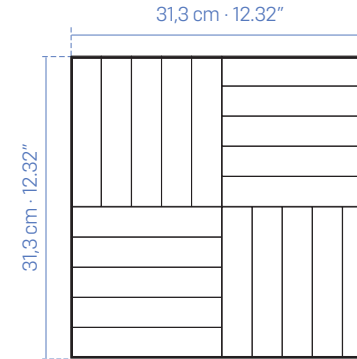

# HEX

EJ.: MALLA HEX  
P.E. LAYANI NATURAL SAT  
21x26 cm · 8.3" x 10.2"

# SQUARE

EJ.: MALLA SQUARE  
P.E. KOBE ROBLE MT  
31x31 cm · 12.2" x 12.2"

# ARROW

EJ.: MALLA ARROW  
P.E.S.B. PERSEUS NATURAL MT 3DB  
30x34 cm · 12" x 13.4"

# LISTON

EJ.: MALLA LISTON  
P.E. HOPE GREY MT  
29x30 cm · 11.4"x12"