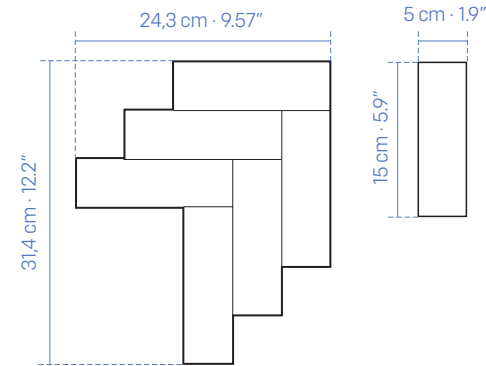

# LISTON

EJ.: MALLA LISTON  
P.E. HOPE GREY MT  
29x30 cm · 11.4"x12"

# CUBE

EJ.: MALLA CUBE  
P.E.S.B. MIMOSA WHITE MT  
35x30 cm · 13.8"x12"

Available for all collections in all colors  
*Disponible para todas las colecciones, en todos los colores.*

Available for all collections in all colors  
*Disponible para todas las colecciones, en todos los colores.*

# ASPA

EJ.: MALLA ASPA  
P.E. SAONA WHITE LAPPATO MT 3DB  
28x28 cm · 11" x 11"

# CHEVRON

EJ.: MALLA CHEVRON  
P.E.S.B. ALWAYS WHITE MT  
31x24 cm · 12.2 x 9.5"

Available for all collections in all colors  
Disponibile para todas las colecciones, en todos los colores.

Available for all collections in all colors  
Disponibile para todas las colecciones, en todos los colores.