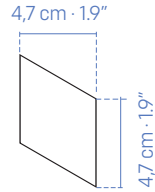

# PEAK

EJ.: MALLA PEAK  
P.E. MILLER PEARL MT 3DB  
29x29 cm · 11.4"x11.4"

# LISTON

EJ.: MALLA LISTON  
P.E. HOPE GREY MT  
29x30 cm · 11.4"x12"

# CUBE

EJ.: MALLA CUBE  
P.E.S.B. MIMOSA WHITE MT  
35x30 cm · 13.8"x12"

Available for all collections in all colors  
*Disponible para todas las colecciones, en todos los colores.*

Available for all collections in all colors  
*Disponible para todas las colecciones, en todos los colores.*

# ROMB

EJ.: MALLA ROMB  
P.E. S.B. NATIVE WHITE MT 3DB  
30x30 cm · 12" x 12"