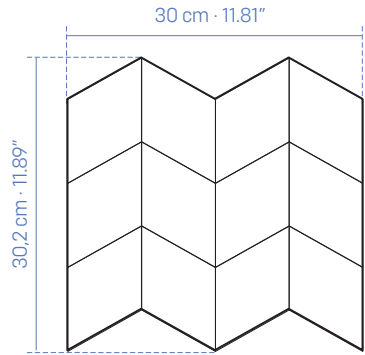

# PEAK

EJ.: MALLA PEAK  
P.E. MILLER PEARL MT 3DB  
29x29 cm · 11.4"x11.4"

# LISTON

EJ.: MALLA LISTON  
P.E. HOPE GREY MT  
29x30 cm · 11.4"x12"

# CUBE

EJ.: MALLA CUBE  
P.E.S.B. MIMOSA WHITE MT  
35x30 cm · 13.8"x12"

Available for all collections in all colors  
*Disponible para todas las colecciones, en todos los colores.*

Available for all collections in all colors  
*Disponible para todas las colecciones, en todos los colores.*

# ROMB

EJ.: MALLA ROMB  
P.E. S.B. NATIVE WHITE MT 3DB  
30x30 cm · 12" x 12"