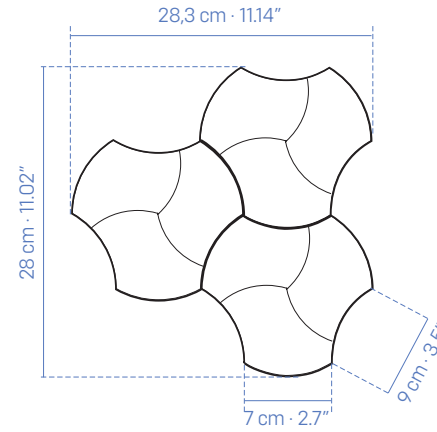

ASPA

EJ.: MALLA ASPA
P.E. SAONA WHITE LAPPATO MT 3DB
28x28 cm · 11" x 11"